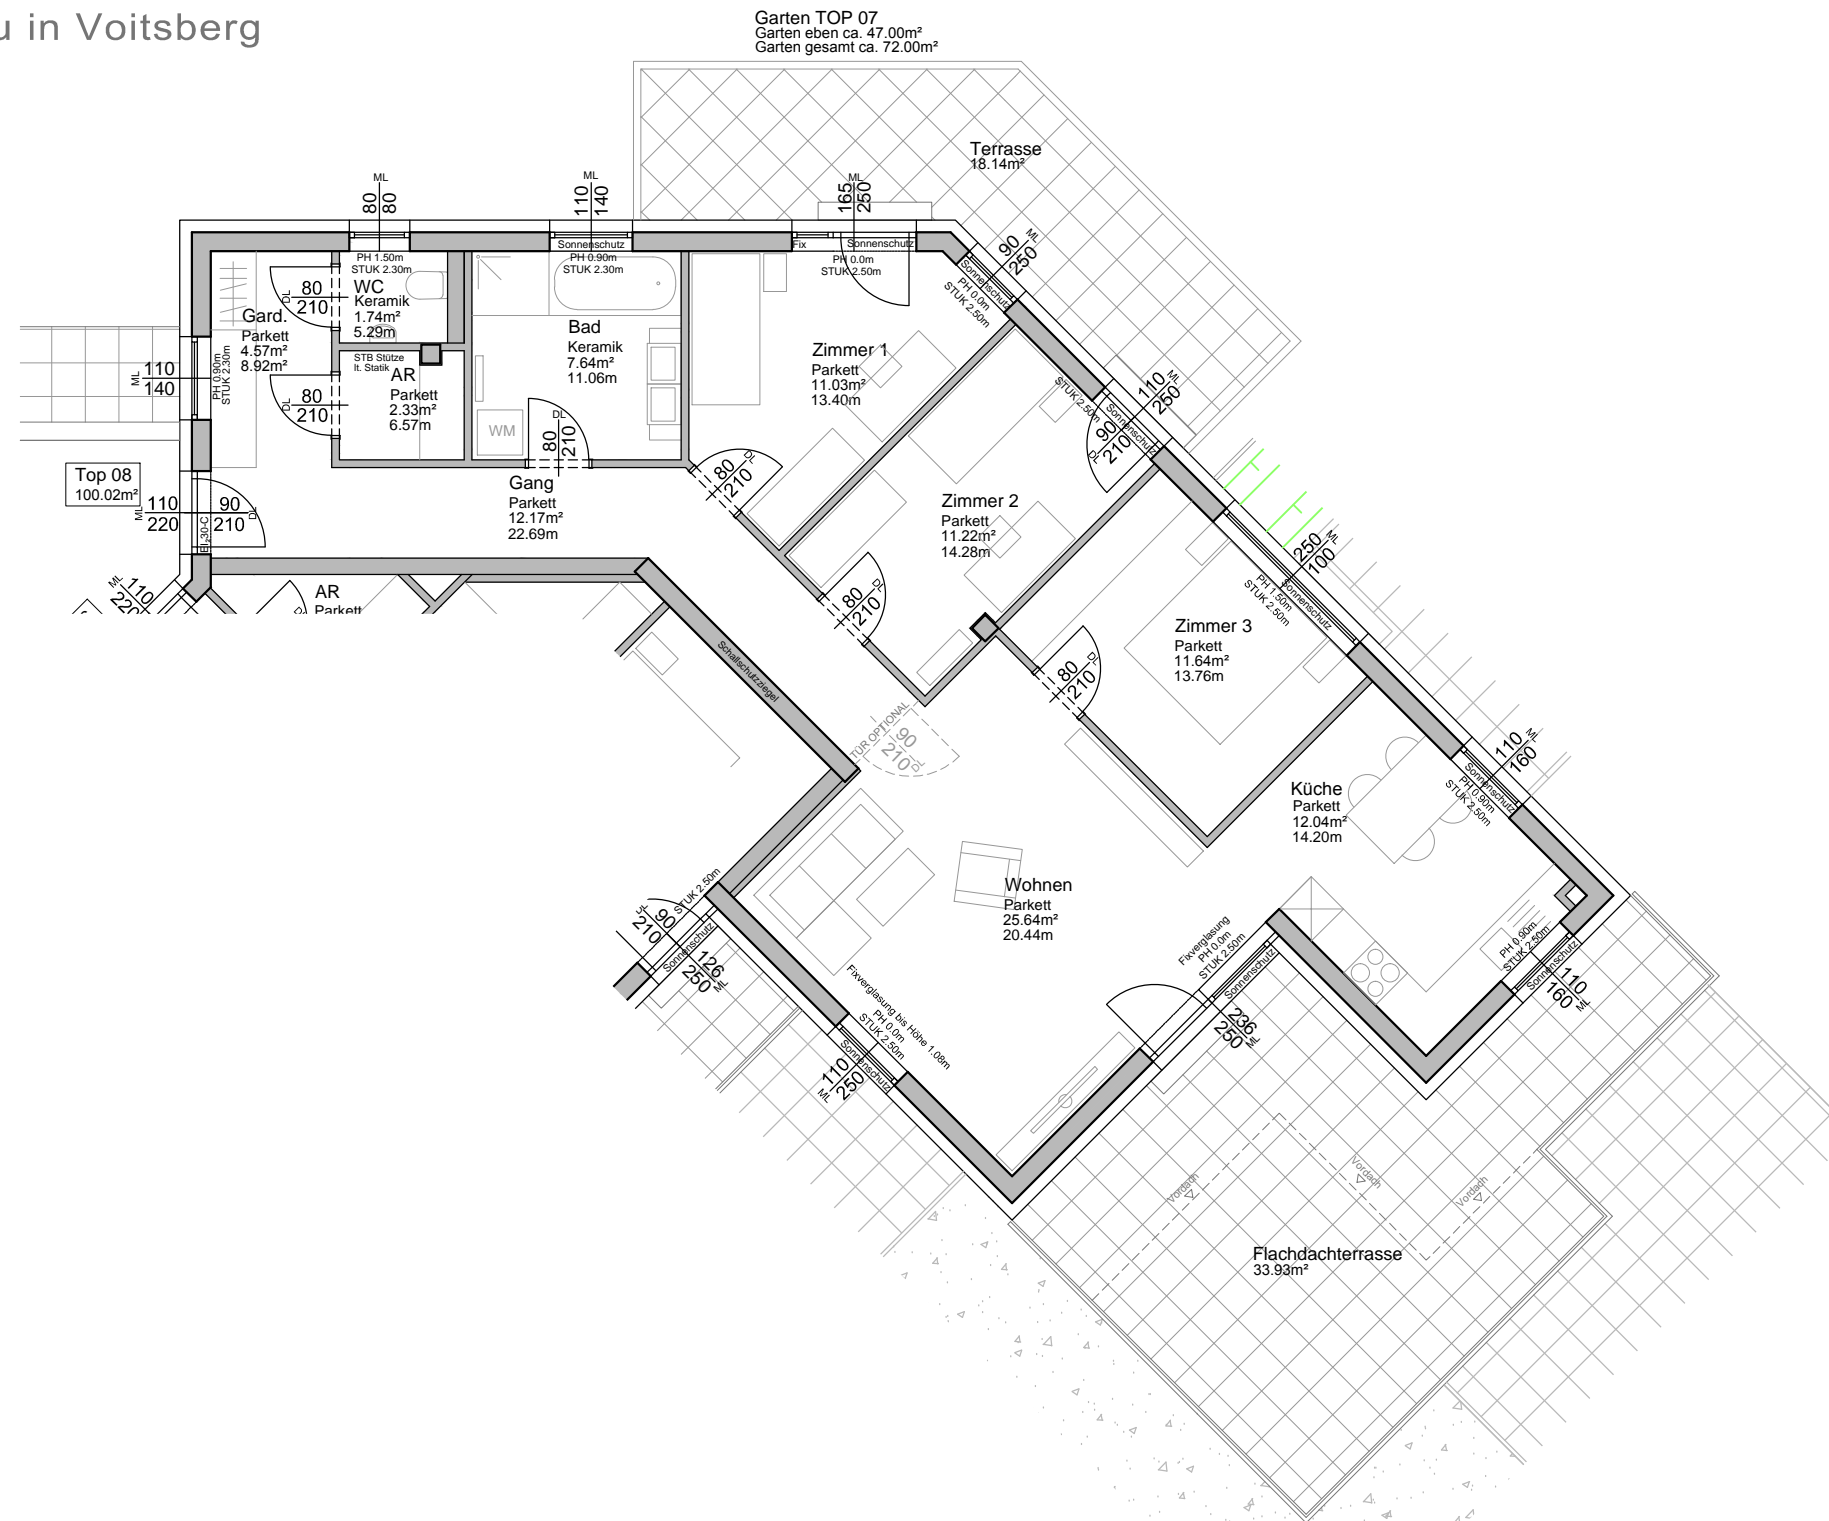

Wohnbau in Voitsberg

TOP 08

Wohnbau in Voitsberg

100.02 m²

GANG	12.17 m ²
GARDEROBE	4.57 m ²
WC	1.74 m ²
ABSTELLRAUM	2.33 m ²
BAD	7.64 m ²
WOHNEN	25.64 m ²
KÜCHE	12.04 m ²
ZIMMER	11.03 m ²
ZIMMER	11.22 m ²
ZIMMER	11.64 m ²
FLACHDACHTERRASSE	33.93 m ²
TERRASSE	18.14 m ²
GARTEN gesamt	ca. 72.00 m ²