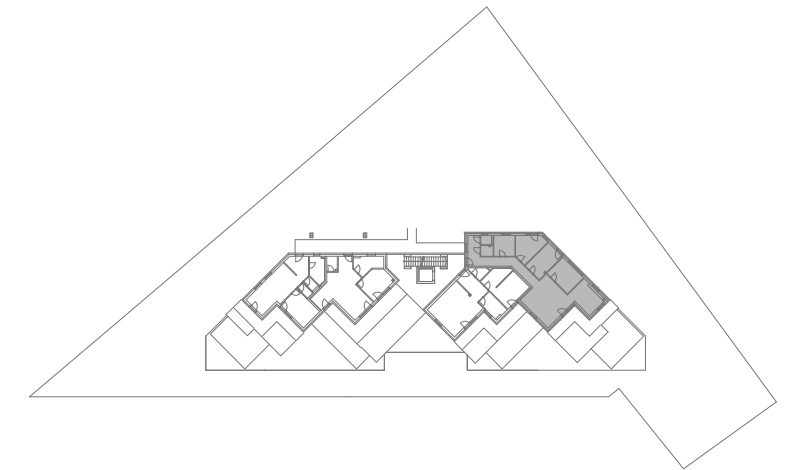

Wohnbau in Voitsberg

TOP 08

Wohnbau in Voitsberg

100.02 m²

GANG	12.17 m ²
GARDEROBE	4.57 m ²
WC	1.74 m ²
ABSTELLRAUM	2.33 m ²
BAD	7.64 m ²
WOHNEN	25.64 m ²
KÜCHE	12.04 m ²
ZIMMER	11.03 m ²
ZIMMER	11.22 m ²
ZIMMER	11.64 m ²
FLACHDACHTERRASSE	33.93 m ²
TERRASSE	18.14 m ²
GARTEN gesamt	ca. 72.00 m ²